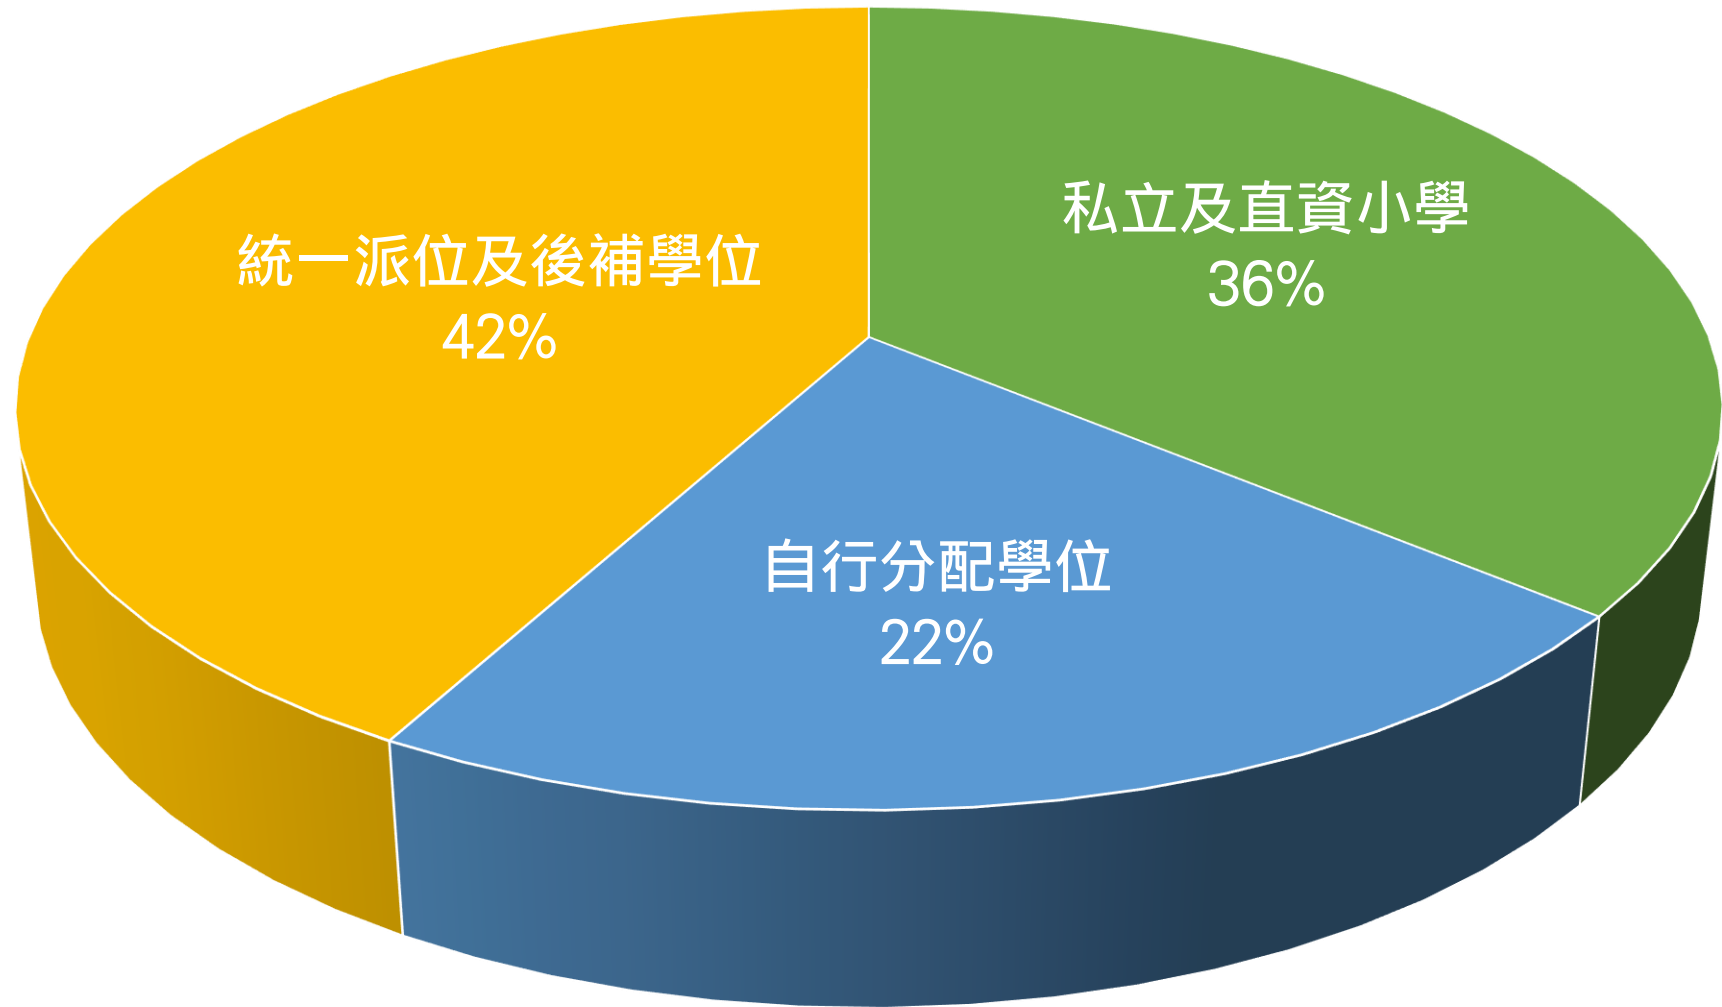

# 2018-2019年度升小一概況 (總人數:136)

私立小學	直資小學	官立及資助學校	
救恩學校（小學部）	優才書院（小學部）	般含道官立小學	聖士提反女子中學附屬小學
嘉諾撒聖心學校（私立部）	香港華人基督教聯會真道書院	軒尼斯道官立小學	聖公會呂明才紀念小學
聖士提反書院附屬小學	聖保羅書院小學	軒尼詩道官立小學（銅鑼灣）	聖公會基恩小學
保良局建造商會學校	聖保羅男女中學附屬小學	香港南區官立小學	聖公會聖彼得小學
新加坡國際學校		北角官立小學	英皇書院同學會小學
英基學校協會		北角官立小學（雲景道）	英皇書院同學會小學第二校
高主教書院小學部		大埔舊墟公立學校	天主教總堂區學校
聖類斯中學（小學部）			中西區聖安多尼學校
玫瑰崗學校（小學部）			聖公會聖雅各小學
蘇浙小學			番禺會所華仁小學
道爾頓學校			聖公會田灣始南小學
鄉師自然學校			聖公會置富始南小學
香港培道小學			嘉諾撒聖心學校
德雅小學			香港嘉諾撒學校
			丹拿山循道學校
			嘉諾撒聖方濟各學校
			聖公會柴灣聖米迦勒小學
			聖嘉祿學校
			聖安多尼學校
			油蔴地天主教小學（海泓道）
			海怡寶血小學
			聖嘉勒小學
			筲箕灣崇真小學
			香港潮商學校