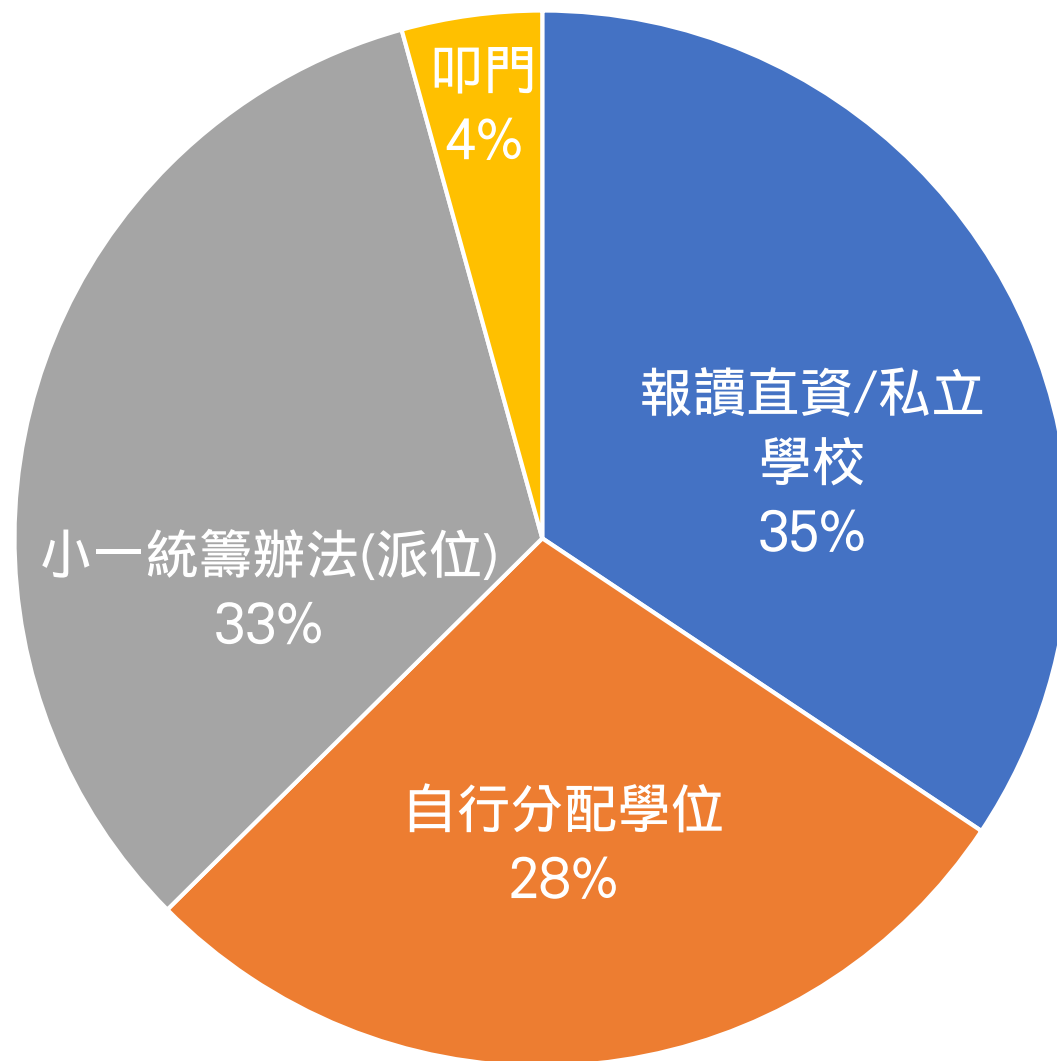

# 2019-2020年度升小一概況 (總人數:163)

私立小學	直資小學	官立及資助學校	
<p>救恩學校（小學部）</p> <p>高主教書院小學部</p> <p>保良局建造商會學校</p> <p>聖士提反書院附屬小學</p> <p>弘立書院</p> <p>嘉諾撒聖心學校私立部</p> <p>滬江小學</p> <p>German Swiss International School</p> <p>Korean International School</p> <p>Shrewsbury International School Hong Kong</p> <p>九龍禮賢學校小學部</p> <p>玫瑰崗學校小學部</p> <p>宣道國際學校</p> <p>香港真光中學小學部</p> <p>國際基督教優質音樂中學暨小學</p> <p>蘇浙小學</p>	<p>港大同學會小學</p> <p>真道書院</p> <p>香港浸會大學附屬學校王錦輝中小學</p> <p>聖保羅男女中學附屬小學</p> <p>漢華小學</p>	<p>般含道官立小學</p> <p>北角官立小學</p> <p>南區官立小學</p> <p>香島官立小學</p> <p>軒尼詩道官立小學</p> <p>筲箕灣官立小學</p>	<p>聖公會基恩小學</p> <p>英皇書院同學會小學第二校</p> <p>中西區聖安多尼學校</p> <p>聖公會呂明才紀念小學</p> <p>天主教總堂區學校</p> <p>聖公會聖彼得小學</p> <p>聖士提反女子中學附屬小學</p> <p>丹拿山循道學校</p> <p>北角衛理小學</p> <p>英皇書院同學會小學第一校</p> <p>番禺會所華仁小學</p> <p>聖公會置富始南小學</p> <p>北角循道學校</p> <p>聖安多尼學校</p> <p>嘉諾撒聖心學校</p> <p>瑪利曼小學</p> <p>浸信會呂明才小學</p> <p>聖公會田灣始南小學</p> <p>聖公會聖雅各小學</p> <p>聖保祿天主教小學</p> <p>聖若瑟小學</p> <p>聖嘉勒小學</p> <p>嘉諾撒聖方濟各學校</p>