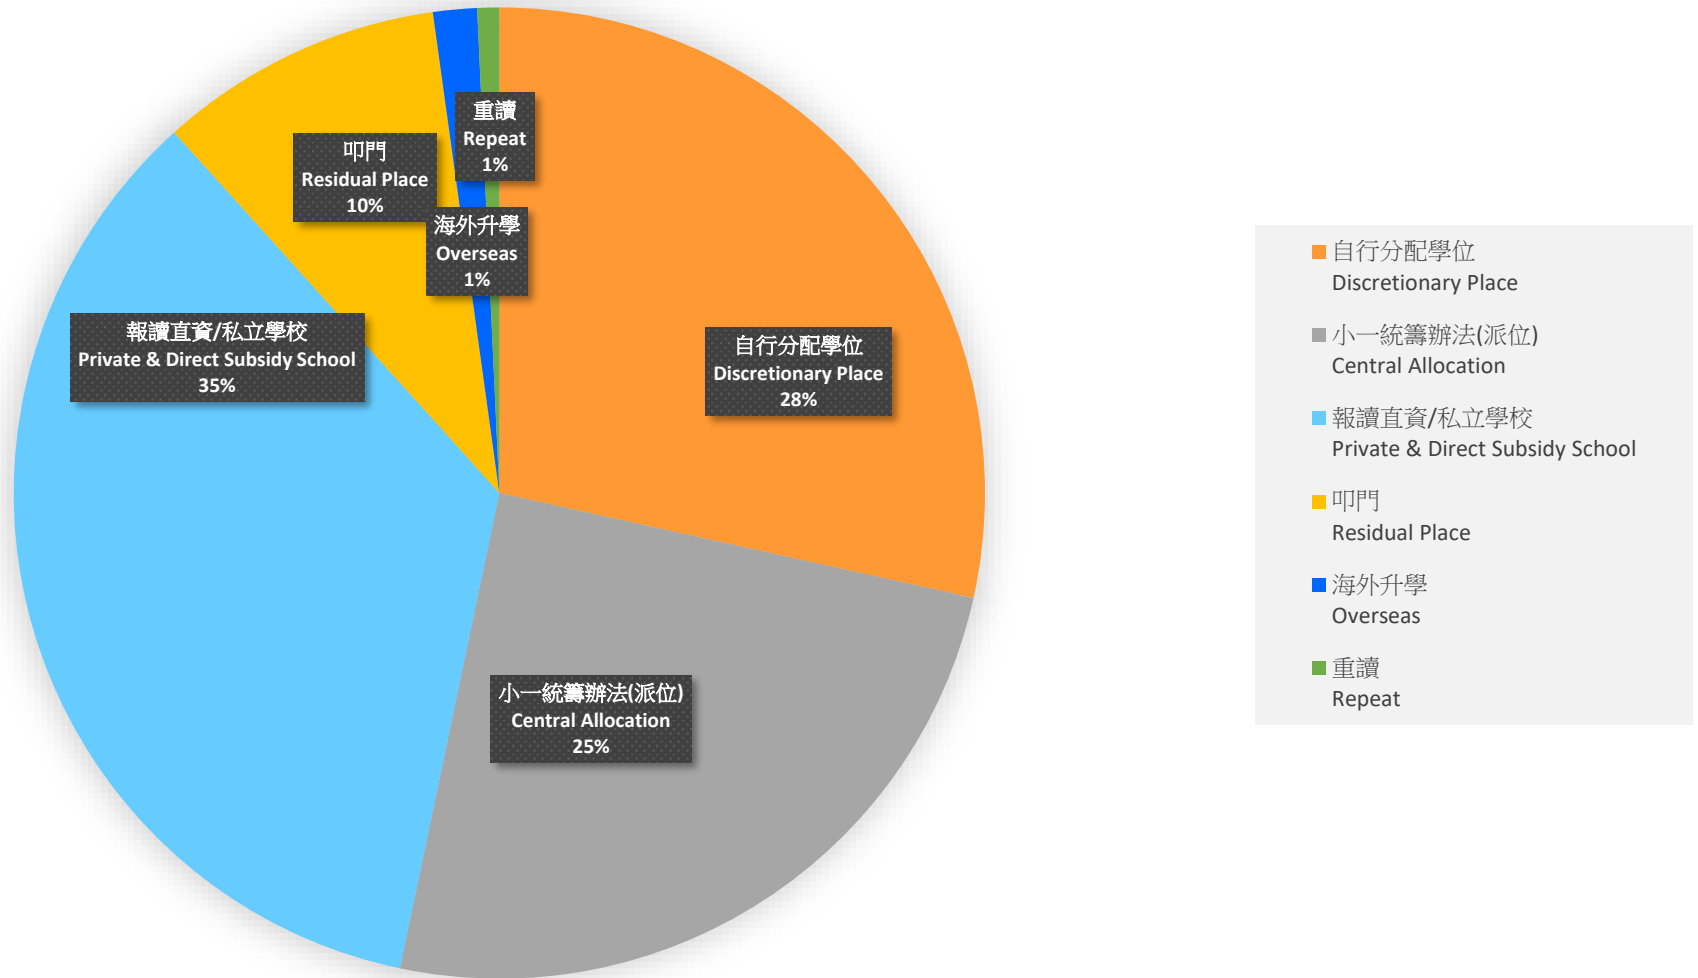

2022-2023年度高班升小一統計(人數: 137)
2022-2023 P1 Admission Data (Number of Student : 137)

私立及直資學校	官立及資助學校	
救恩學校 (小學部)	香港南區官立小學	聖士提反女子中學附屬小學
港大同學會小學	般咸道官立小學	聖公會田灣始南小學
香港嘉諾撒學校	中西區聖安多尼學校	聖公會呂明才紀念小學
香港華人基督教聯會真道書院	中華傳道會呂明才小學	聖公會柴灣聖米迦勒小學
香港浸會大學附屬學校王錦輝中小學	丹拿山循道學校	聖公會基恩小學
蘇浙小學	天主教區總堂學校	聖公會置富始南小學
德瑞國際學校	太古小學	聖公會聖彼得小學
聖士提反書院附屬小學	北角循道學校	聖公會聖雅各小學
聖嘉勒小學	北角衛理小學	聖安多尼小學
聖保祿學校 (小學部)	佛教中華康山學校	聖保祿天主教小學
嘉諾撒聖心學校 (私立部)	英皇書院同學會小學	聖若瑟小學
聖類斯中學 (小學部)	英皇書院同學會小學第二校	聖嘉祿學校
崇真小學	油蔴地天主教小學 (海泓道)	嘉諾撒聖心學校
高主教書院小學部	香港仔聖伯多祿天主教小學	瑪利曼小學
香島華德福學校	海怡寶血小學	瑪利諾修院學校(小學部)
百卉九江書院	番禺會所華仁小學	寶血小學